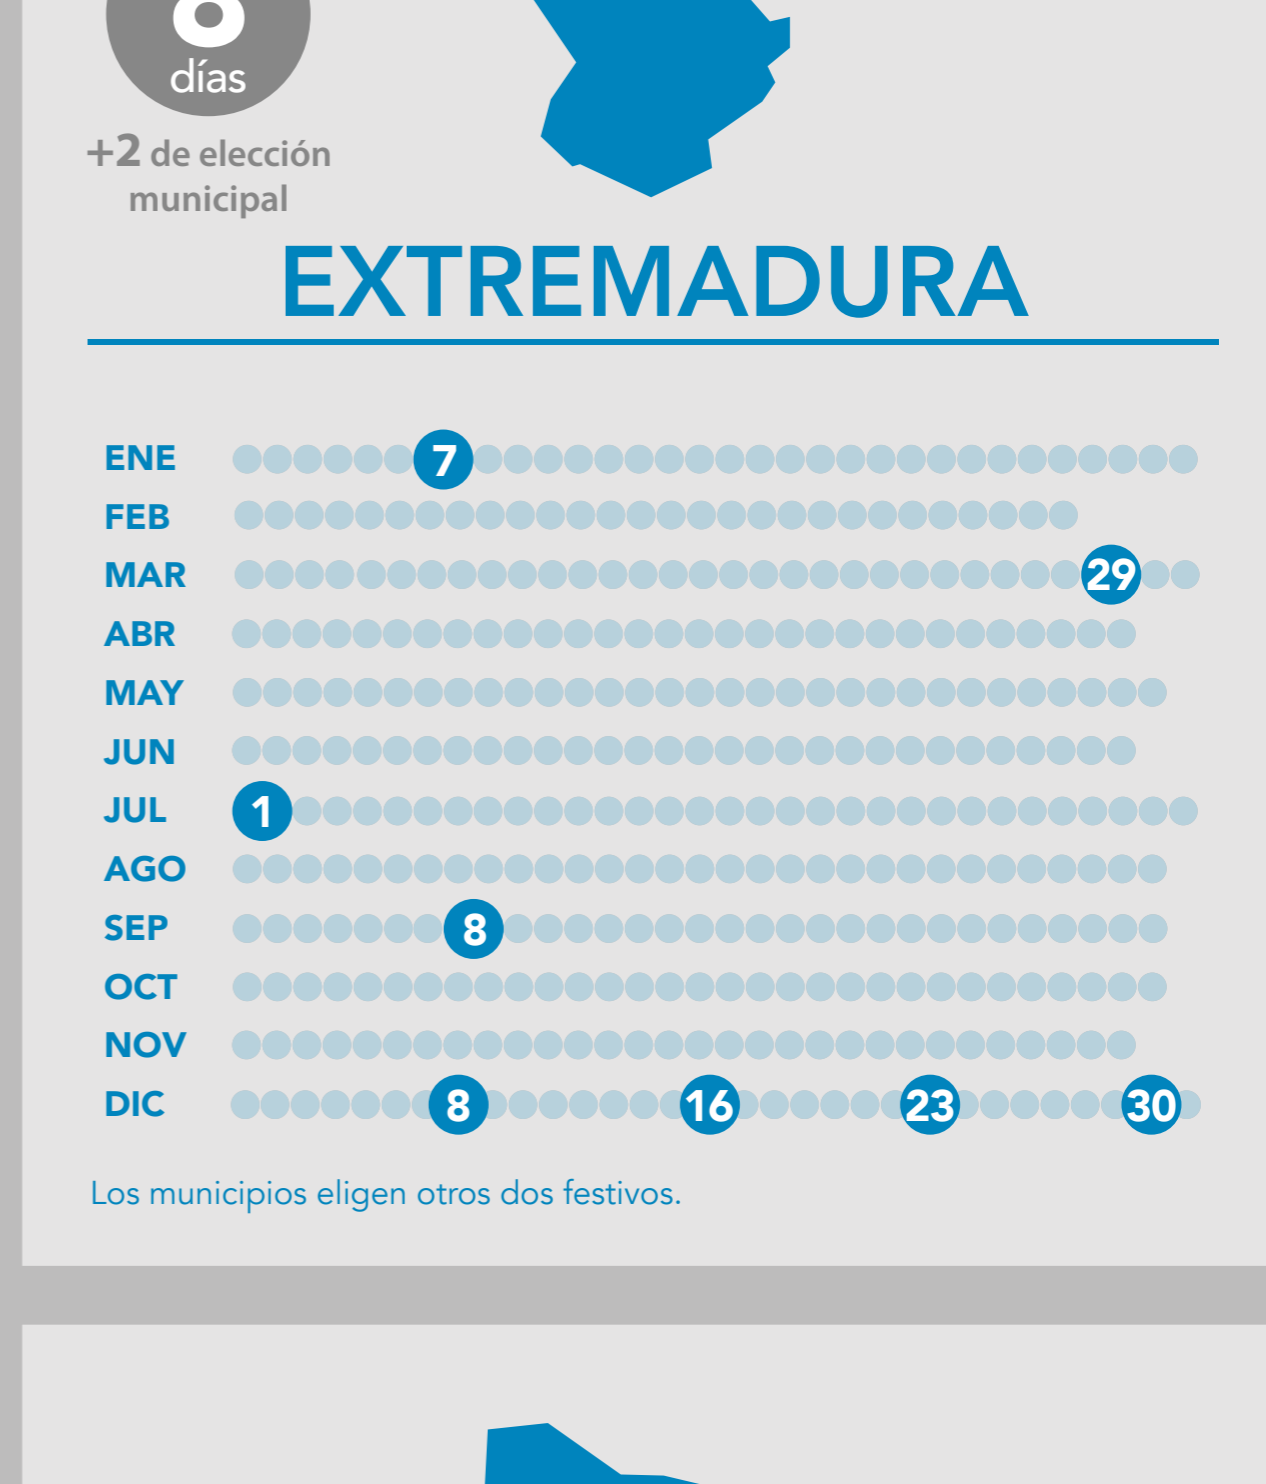

¿QUIERES IR DE COMPRAS ESTE FIN DE SEMANA?

Domingos y festivos que abre el comercio de tu comunidad en 2018

	ENE	FEB	MAR	ABR	MAY	JUN	JUL	AGO	SEP	OCT	NOV	DIC
ANDALUCÍA	7						1	15	2	12	1, 25	8, 23, 30
ARAGÓN	7		4		6		1		2		1	8, 16, 23, 30
BALEARES	7		29				8	15	2	12	25	8, 23, 30
(*) CANARIAS	7		29						9	12	25	2, 6, 8, 9 16, 23, 30
CANTABRIA	7						22, 28	5, 12	16		1, 25	8, 23
CASTILLA-LA MANCHA	7, 14		29				1		2		25	2, 8, 9 16, 23, 30
CASTILLA Y LEÓN	7, 14		29			24	1				25	9, 16, 23, 30
(**) CATALUÑA	7						1			12	1	6, 8, 16, 23
(***) C. VALENCIANA	7		18	1			1				25	2, 8 16, 23, 30
(***) EXTREMADURA	7		29				1		8			8, 16, 23, 30
GALICIA	7		29				1				25	2, 8, 9 16, 23, 30
LA RIOJA	7		29			10	1		9	14		9, 16, 23, 30
MADRID	Libertad de horarios											
R. DE MURCIA	7, 14	11	18, 29			9	1			12	25	6, 8, 9 16, 23, 30
C.F DE NAVARRA	7		29	2				15		12	1	8, 23
P. DE ASTURIAS	7		29				1		9		1, 25	2, 8, 23, 30

(*) Días propios de Canarias: Gran Canaria 9 sep y 6 dic. Tenerife 7 ene y 25 nov.

(**) Los municipios eligen otros dos festivos.

(***) Las Zonas de Gran Afluencia Turística de Valencia y Alicante cuentan con más días de apertura.

Festivos y domingos comerciales autorizados por las CCAA

● Domingos y festivos comerciales