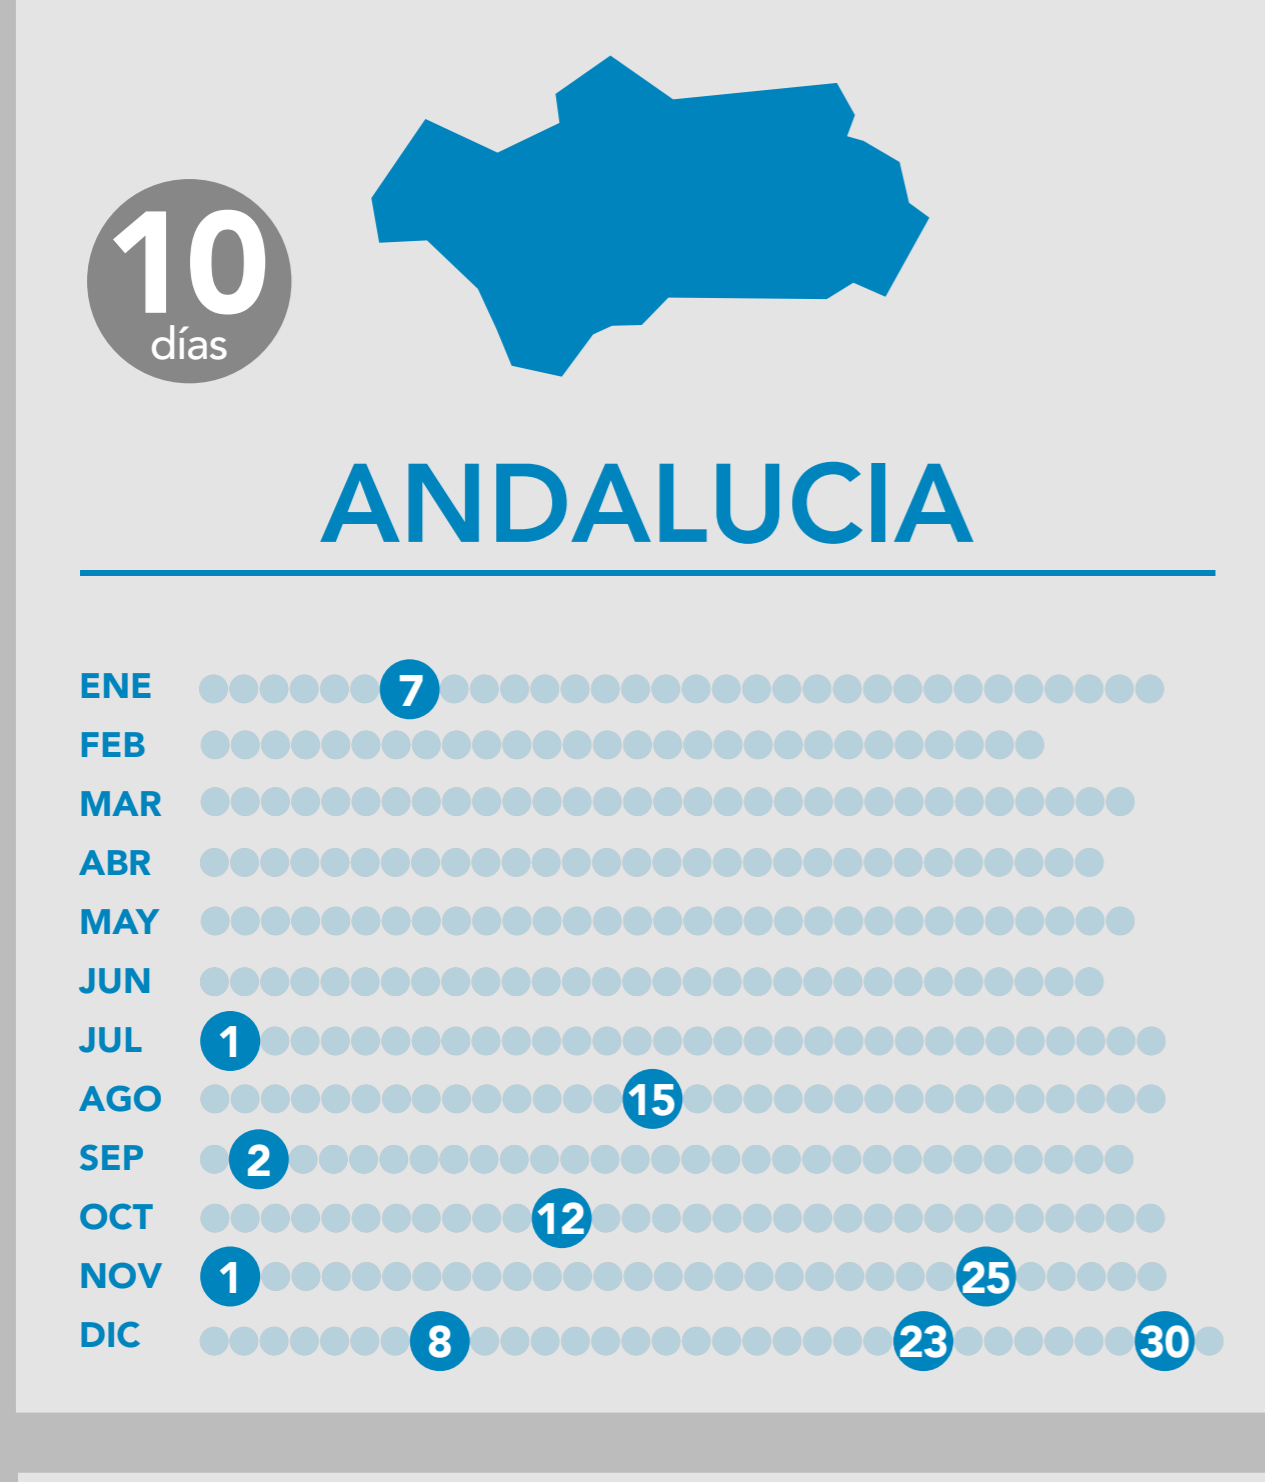

¿QUIERES IR DE COMPRAS ESTE FIN DE SEMANA?

Domingos y festivos que abre el comercio de tu comunidad en 2018

	ENE	FEB	MAR	ABR	MAY	JUN	JUL	AGO	SEP	OCT	NOV	DIC
ANDALUCÍA	7						1	15	2	12	1, 25	8, 23, 30
ARAGÓN	7		4		6		1		2		1	8, 16, 23, 30
BALEARES	7		29				8	15	2	12	25	8, 23, 30
(*) CANARIAS	7		29						9	12	25	2, 6, 8, 9 16, 23, 30
CANTABRIA	7						22, 28	5, 12	16		1, 25	8, 23
CASTILLA-LA MANCHA	7, 14		29				1		2		25	2, 8, 9 16, 23, 30
CASTILLA Y LEÓN	7, 14		29			24	1				25	9, 16, 23, 30
(**) CATALUÑA	7						1			12	1	6, 8, 16, 23
(***) C. VALENCIANA	7		18	1			1				25	2, 8 16, 23, 30
(***) EXTREMADURA	7		29				1		8			8, 16, 23, 30
GALICIA	7		29				1				25	2, 8, 9 16, 23, 30
LA RIOJA	7		29			10	1		9	14		9, 16, 23, 30
MADRID	Libertad de horarios											
R. DE MURCIA	7, 14	11	18, 29			9	1			12	25	6, 8, 9 16, 23, 30
C.F DE NAVARRA	7		29	2				15		12	1	8, 23
P. DE ASTURIAS	7		29				1		9		1, 25	2, 8, 23, 30

(*) Días propios de Canarias: Gran Canaria 9 sep y 6 dic. Tenerife 7 ene y 25 nov.

(**) Los municipios eligen otros dos festivos.

(***) Las Zonas de Gran Afluencia Turística de Valencia y Alicante cuentan con más días de apertura.

Festivos y domingos comerciales autorizados por las CCAA

● Domingos y festivos comerciales