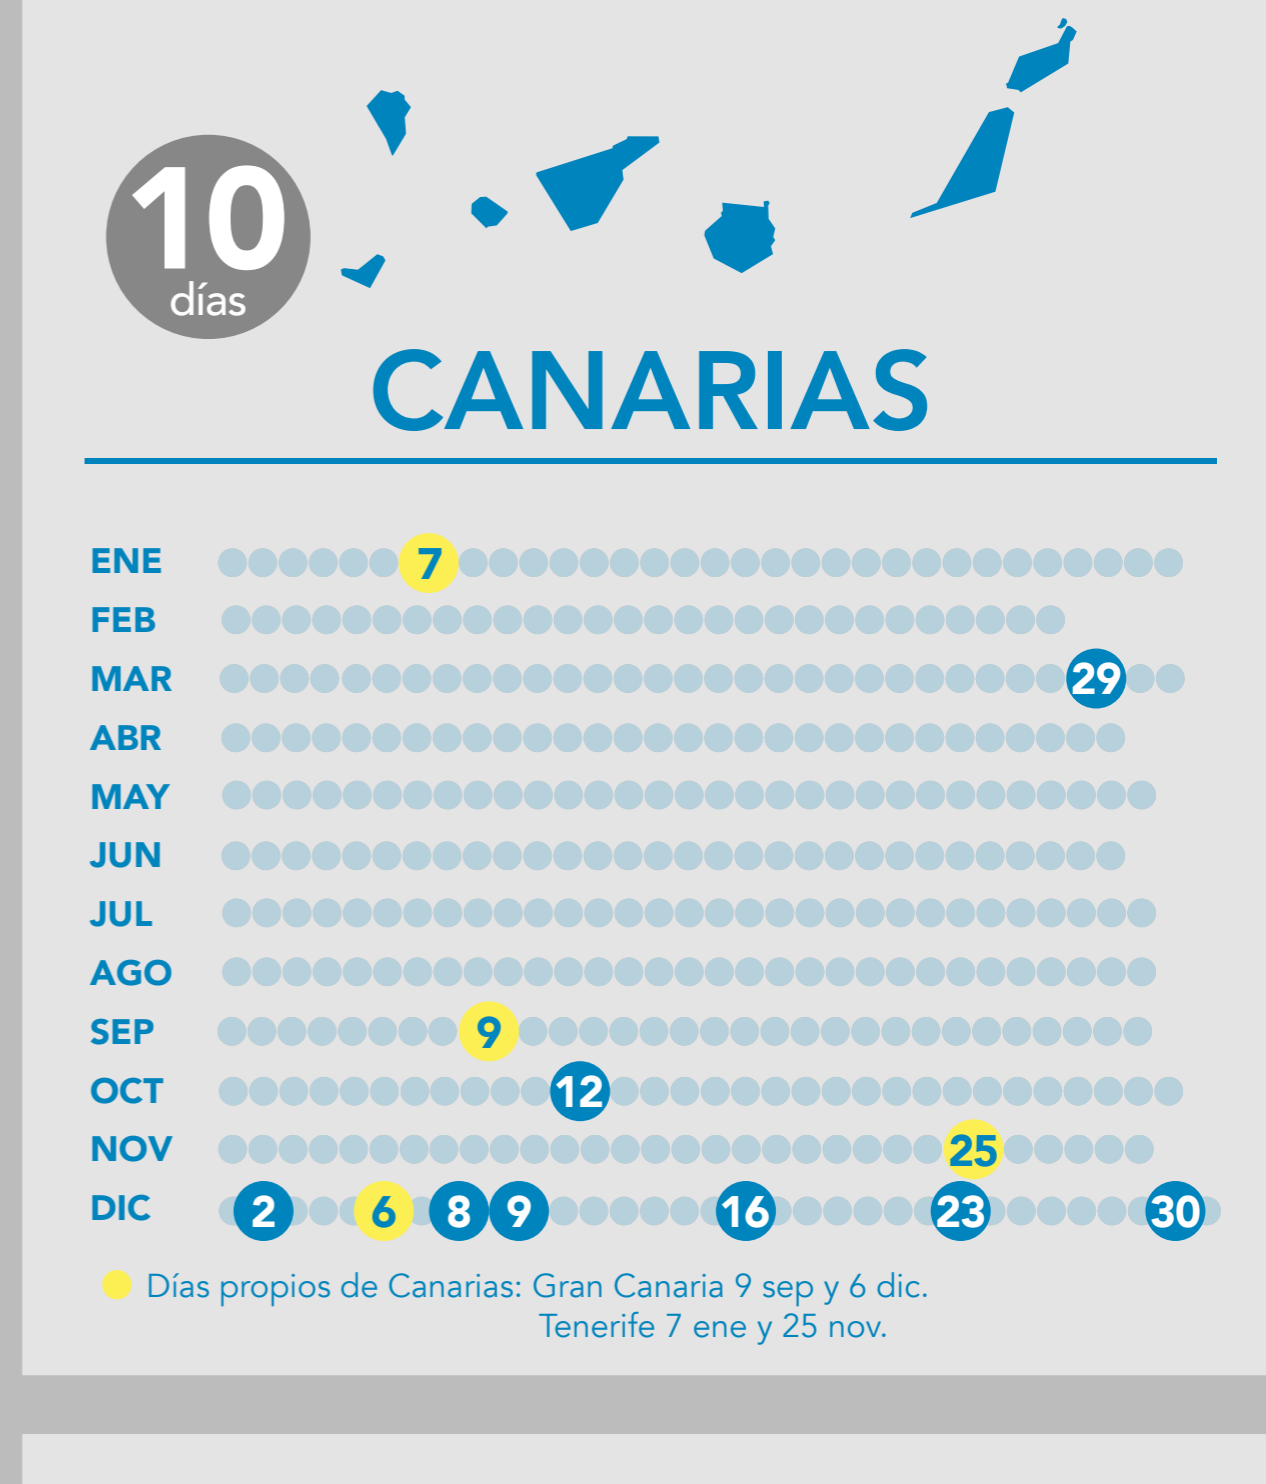

¿QUIERES IR DE COMPRAS ESTE FIN DE SEMANA?

Domingos y festivos que abre el comercio de tu comunidad en 2018

	ENE	FEB	MAR	ABR	MAY	JUN	JUL	AGO	SEP	OCT	NOV	DIC
ANDALUCÍA	7						1	15	2	12	1, 25	8, 23, 30
ARAGÓN	7		4		6		1		2		1	8, 16, 23, 30
BALEARES	7		29				8	15	2	12	25	8, 23, 30
(*) CANARIAS	7		29						9	12	25	2, 6, 8, 9 16, 23, 30
CANTABRIA	7						22, 28	5, 12	16		1, 25	8, 23
CASTILLA-LA MANCHA	7, 14		29				1		2		25	2, 8, 9 16, 23, 30
CASTILLA Y LEÓN	7, 14		29			24	1				25	9, 16, 23, 30
(**) CATALUÑA	7						1			12	1	6, 8, 16, 23
(***) C. VALENCIANA	7		18	1			1				25	2, 8 16, 23, 30
(***) EXTREMADURA	7		29				1		8			8, 16, 23, 30
GALICIA	7		29				1				25	2, 8, 9 16, 23, 30
LA RIOJA	7		29			10	1		9	14		9, 16, 23, 30
MADRID	Libertad de horarios											
R. DE MURCIA	7, 14	11	18, 29			9	1			12	25	6, 8, 9 16, 23, 30
C.F DE NAVARRA	7		29	2				15		12	1	8, 23
P. DE ASTURIAS	7		29				1		9		1, 25	2, 8, 23, 30

(*) Días propios de Canarias: Gran Canaria 9 sep y 6 dic. Tenerife 7 ene y 25 nov.

(**) Los municipios eligen otros dos festivos.

(***) Las Zonas de Gran Afluencia Turística de Valencia y Alicante cuentan con más días de apertura.

Festivos y domingos comerciales autorizados por las CCAA

● Domingos y festivos comerciales