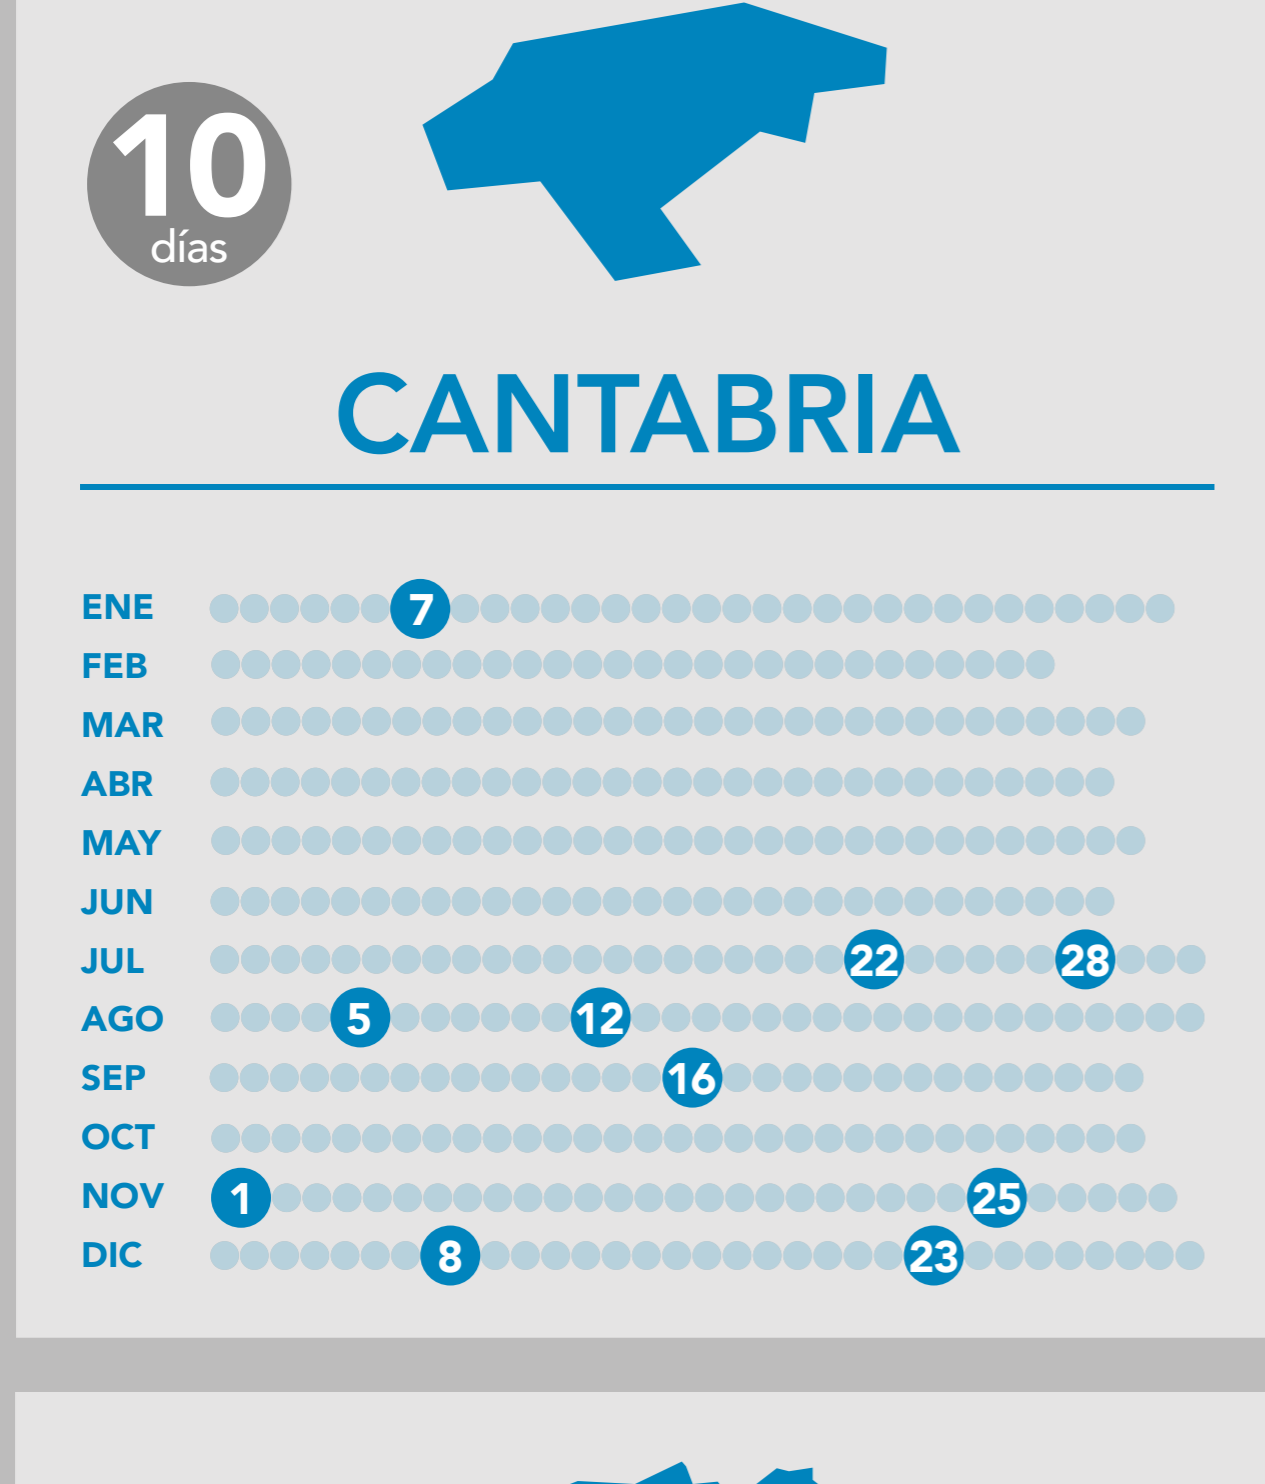

¿QUIERES IR DE COMPRAS ESTE FIN DE SEMANA?

Domingos y festivos que abre el comercio de tu comunidad en 2018

	ENE	FEB	MAR	ABR	MAY	JUN	JUL	AGO	SEP	OCT	NOV	DIC
ANDALUCÍA	7						1	15	2	12	1, 25	8, 23, 30
ARAGÓN	7		4		6		1		2		1	8, 16, 23, 30
BALEARES	7		29				8	15	2	12	25	8, 23, 30
(*) CANARIAS	7		29						9	12	25	2, 6, 8, 9 16, 23, 30
CANTABRIA	7						22, 28	5, 12	16		1, 25	8, 23
CASTILLA-LA MANCHA	7, 14		29				1		2		25	2, 8, 9 16, 23, 30
CASTILLA Y LEÓN	7, 14		29			24	1				25	9, 16, 23, 30
(**) CATALUÑA	7						1			12	1	6, 8, 16, 23
(***) C. VALENCIANA	7		18	1			1				25	2, 8 16, 23, 30
(***) EXTREMADURA	7		29				1		8			8, 16, 23, 30
GALICIA	7		29				1				25	2, 8, 9 16, 23, 30
LA RIOJA	7		29			10	1		9	14		9, 16, 23, 30
MADRID	Libertad de horarios											
R. DE MURCIA	7, 14	11	18, 29			9	1			12	25	6, 8, 9 16, 23, 30
C.F DE NAVARRA	7		29	2				15		12	1	8, 23
P. DE ASTURIAS	7		29				1		9		1, 25	2, 8, 23, 30

(*) Días propios de Canarias: Gran Canaria 9 sep y 6 dic. Tenerife 7 ene y 25 nov.

(**) Los municipios eligen otros dos festivos.

(***) Las Zonas de Gran Afluencia Turística de Valencia y Alicante cuentan con más días de apertura.

Festivos y domingos comerciales autorizados por las CCAA

● Domingos y festivos comerciales