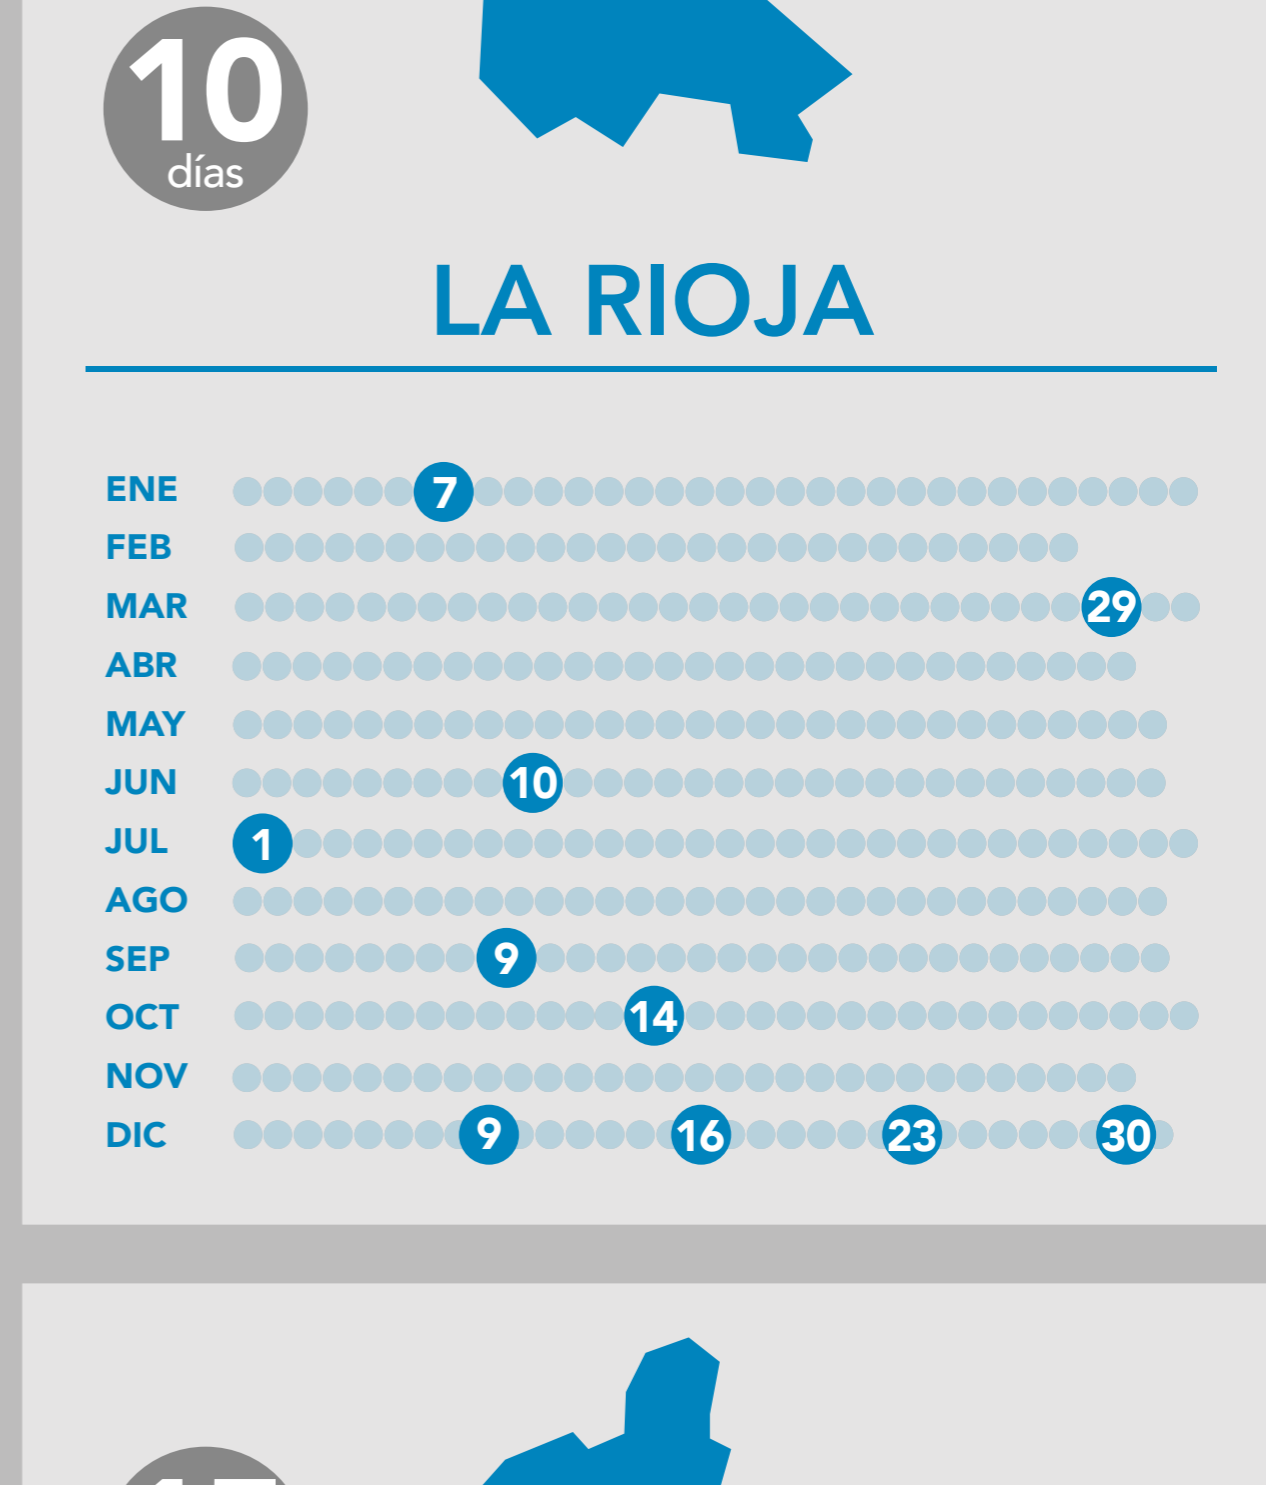

¿QUIERES IR DE COMPRAS ESTE FIN DE SEMANA?

Domingos y festivos que abre el comercio de tu comunidad en 2018

	ENE	FEB	MAR	ABR	MAY	JUN	JUL	AGO	SEP	OCT	NOV	DIC
ANDALUCÍA	7						1	15	2	12	1, 25	8, 23, 30
ARAGÓN	7		4		6		1		2		1	8, 16, 23, 30
BALEARES	7		29				8	15	2	12	25	8, 23, 30
(*) CANARIAS	7		29						9	12	25	2, 6, 8, 9 16, 23, 30
CANTABRIA	7						22, 28	5, 12	16		1, 25	8, 23
CASTILLA-LA MANCHA	7, 14		29				1		2		25	2, 8, 9 16, 23, 30
CASTILLA Y LEÓN	7, 14		29			24	1				25	9, 16, 23, 30
(**) CATALUÑA	7						1			12	1	6, 8, 16, 23
(***) C. VALENCIANA	7		18	1			1				25	2, 8 16, 23, 30
(***) EXTREMADURA	7		29				1		8			8, 16, 23, 30
GALICIA	7		29				1				25	2, 8, 9 16, 23, 30
LA RIOJA	7		29			10	1		9	14		9, 16, 23, 30
MADRID	Libertad de horarios											
R. DE MURCIA	7, 14	11	18, 29			9	1			12	25	6, 8, 9 16, 23, 30
C.F DE NAVARRA	7		29	2				15		12	1	8, 23
P. DE ASTURIAS	7		29				1		9		1, 25	2, 8, 23, 30

(*) Días propios de Canarias: Gran Canaria 9 sep y 6 dic. Tenerife 7 ene y 25 nov.

(**) Los municipios eligen otros dos festivos.

(***) Las Zonas de Gran Afluencia Turística de Valencia y Alicante cuentan con más días de apertura.

Festivos y domingos comerciales autorizados por las CCAA

● Domingos y festivos comerciales