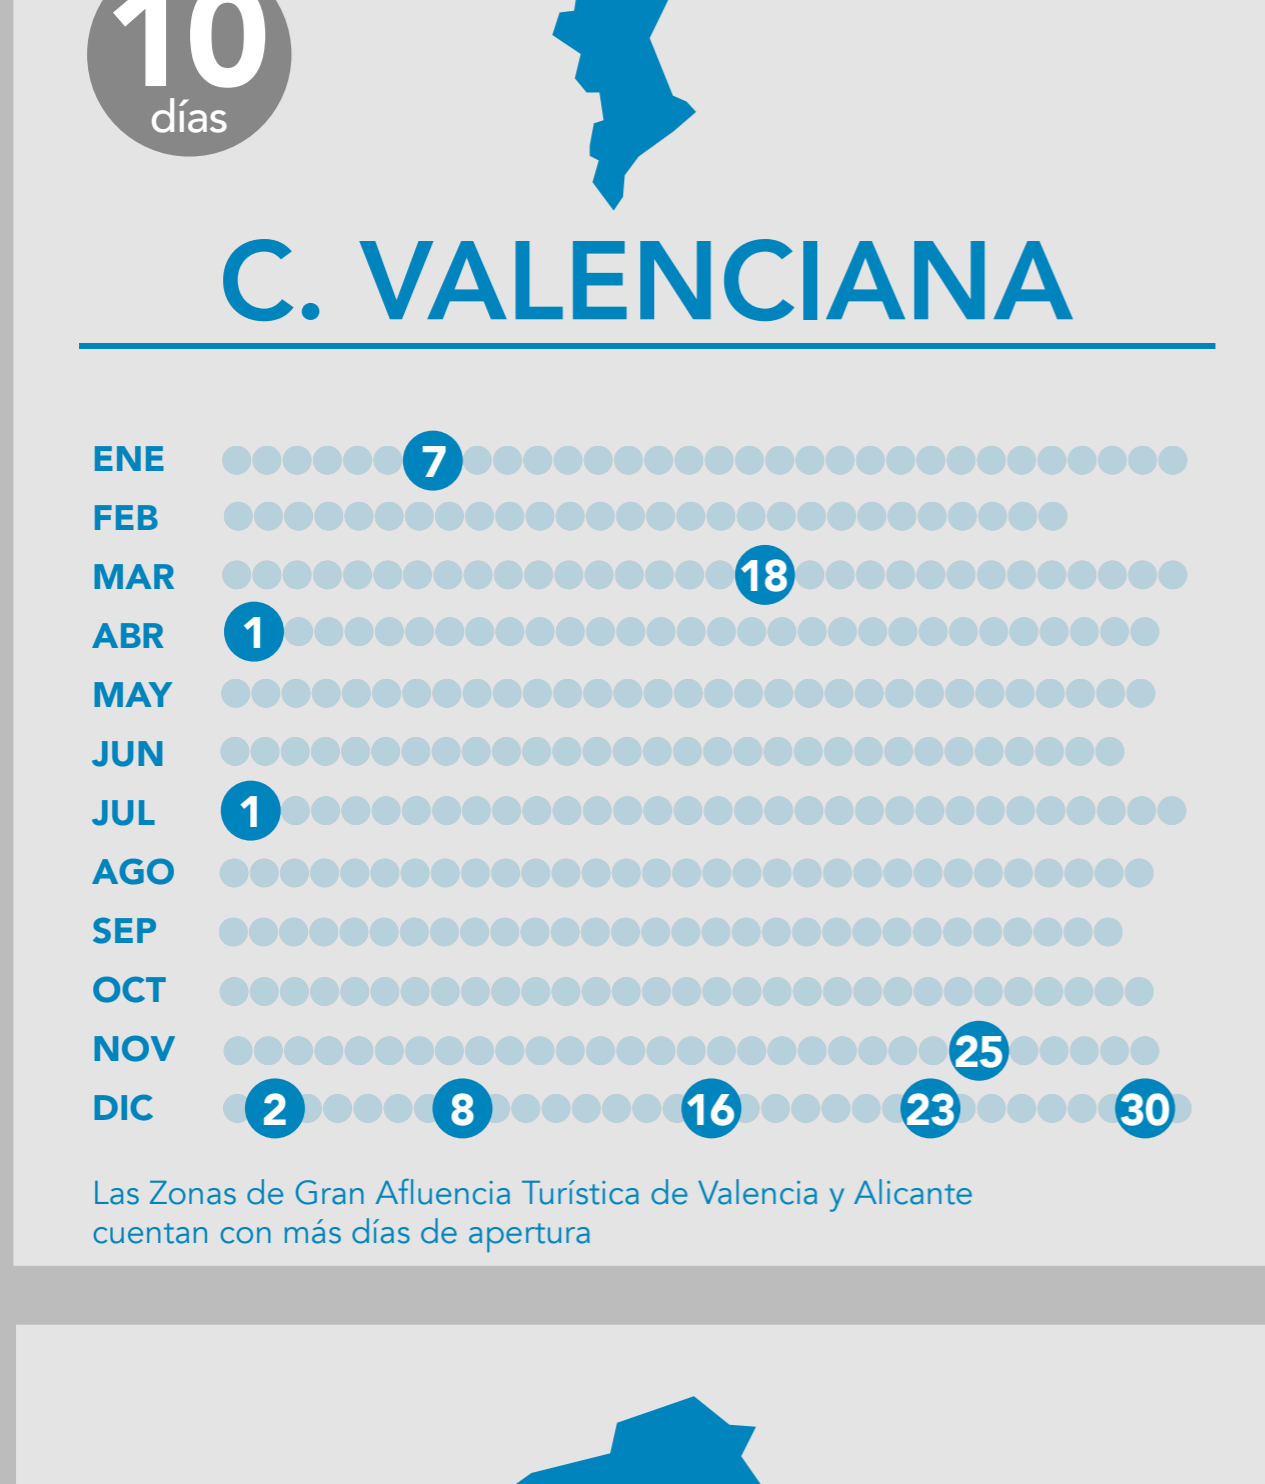

¿QUIERES IR DE COMPRAS ESTE FIN DE SEMANA?

Domingos y festivos que abre el comercio de tu comunidad en 2018

	ENE	FEB	MAR	ABR	MAY	JUN	JUL	AGO	SEP	OCT	NOV	DIC
ANDALUCÍA	7						1	15	2	12	1, 25	8, 23, 30
ARAGÓN	7		4		6		1		2		1	8, 16, 23, 30
BALEARES	7		29				8	15	2	12	25	8, 23, 30
(*) CANARIAS	7		29						9	12	25	2, 6, 8, 9 16, 23, 30
CANTABRIA	7						22, 28	5, 12	16		1, 25	8, 23
CASTILLA-LA MANCHA	7, 14		29				1		2		25	2, 8, 9 16, 23, 30
CASTILLA Y LEÓN	7, 14		29			24	1				25	9, 16, 23, 30
(**) CATALUÑA	7						1			12	1	6, 8, 16, 23
(***) C. VALENCIANA	7		18	1			1				25	2, 8 16, 23, 30
(***) EXTREMADURA	7		29				1		8			8, 16, 23, 30
GALICIA	7		29				1				25	2, 8, 9 16, 23, 30
LA RIOJA	7		29			10	1		9	14		9, 16, 23, 30
MADRID	Libertad de horarios											
R. DE MURCIA	7, 14	11	18, 29			9	1			12	25	6, 8, 9 16, 23, 30
C.F DE NAVARRA	7		29	2				15		12	1	8, 23
P. DE ASTURIAS	7		29				1		9		1, 25	2, 8, 23, 30

(*) Días propios de Canarias: Gran Canaria 9 sep y 6 dic. Tenerife 7 ene y 25 nov.

(**) Los municipios eligen otros dos festivos.

(***) Las Zonas de Gran Afluencia Turística de Valencia y Alicante cuentan con más días de apertura.

Festivos y domingos comerciales autorizados por las CCAA

● Domingos y festivos comerciales