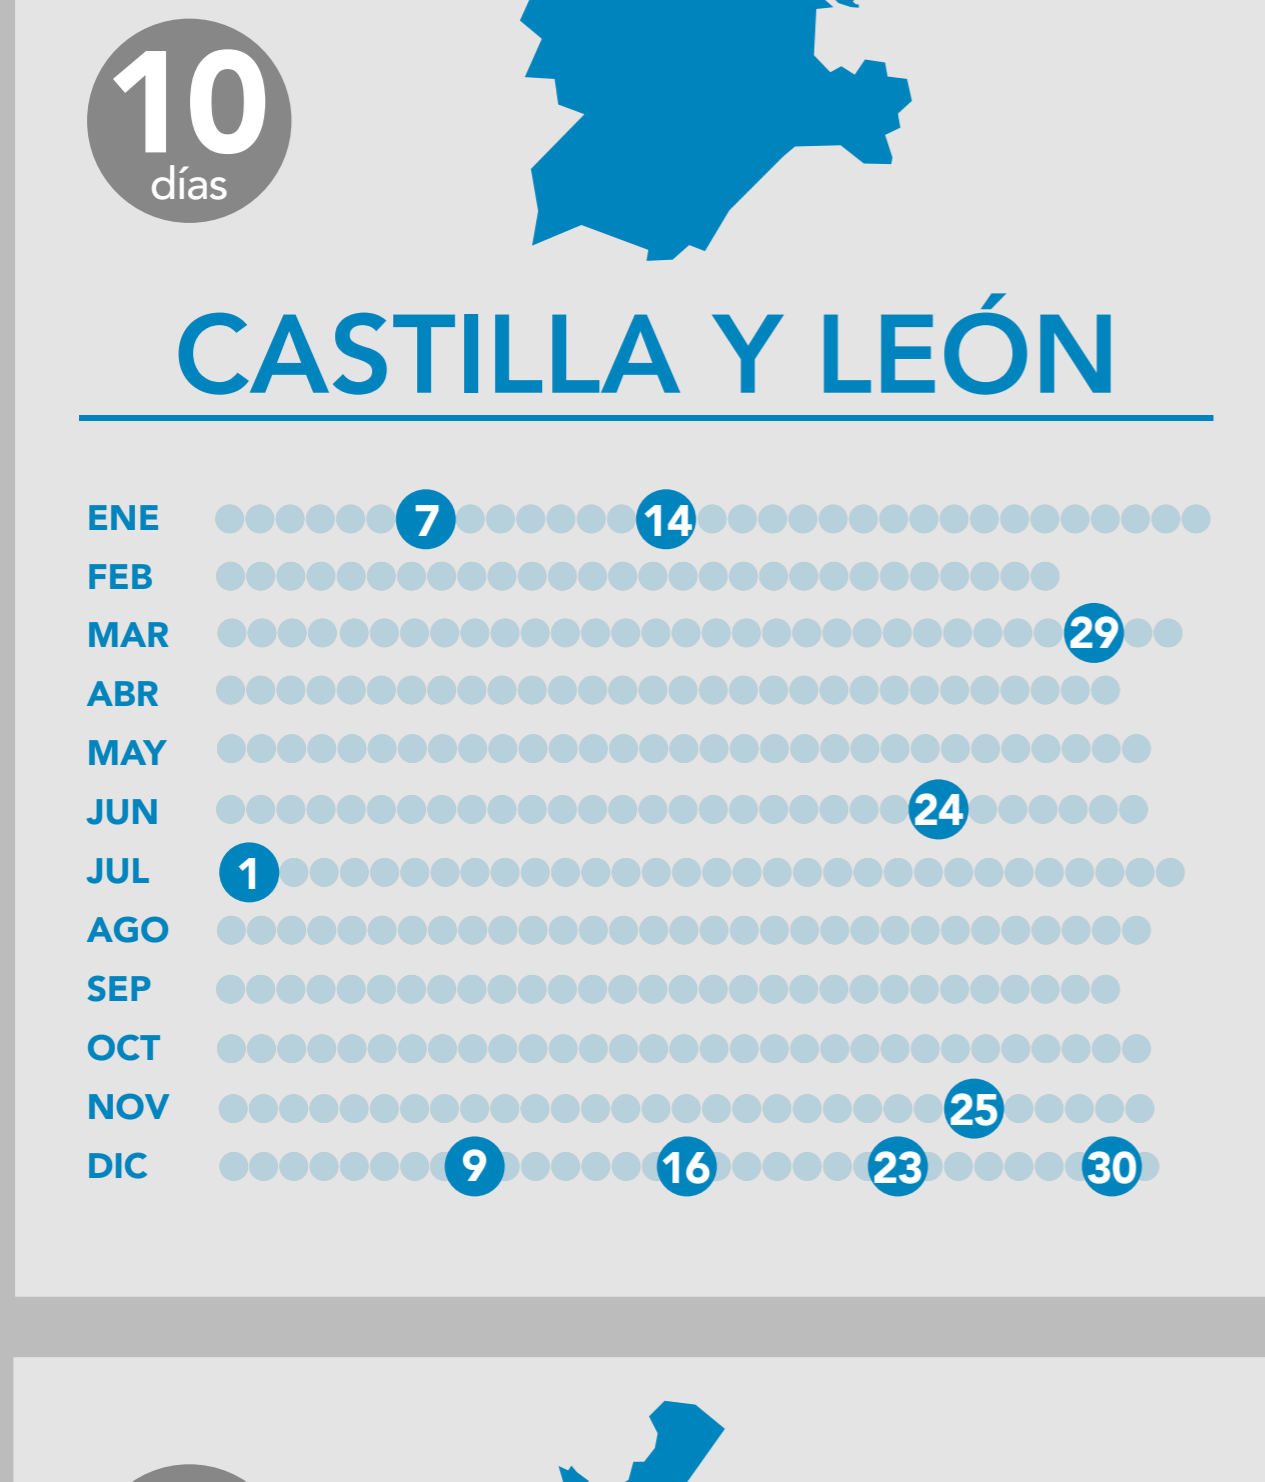

¿QUIERES IR DE COMPRAS ESTE FIN DE SEMANA?

Domingos y festivos que abre el comercio de tu comunidad en 2018

	ENE	FEB	MAR	ABR	MAY	JUN	JUL	AGO	SEP	OCT	NOV	DIC
ANDALUCÍA	7						1	15	2	12	1, 25	8, 23, 30
ARAGÓN	7		4		6		1		2		1	8, 16, 23, 30
BALEARES	7		29				8	15	2	12	25	8, 23, 30
(*) CANARIAS	7		29						9	12	25	2, 6, 8, 9 16, 23, 30
CANTABRIA	7						22, 28	5, 12	16		1, 25	8, 23
CASTILLA-LA MANCHA	7, 14		29				1		2		25	2, 8, 9 16, 23, 30
CASTILLA Y LEÓN	7, 14		29			24	1				25	9, 16, 23, 30
(**) CATALUÑA	7						1			12	1	6, 8, 16, 23
(***) C. VALENCIANA	7		18	1			1				25	2, 8 16, 23, 30
(***) EXTREMADURA	7		29				1		8			8, 16, 23, 30
GALICIA	7		29				1				25	2, 8, 9 16, 23, 30
LA RIOJA	7		29			10	1		9	14		9, 16, 23, 30
MADRID	Libertad de horarios											
R. DE MURCIA	7, 14	11	18, 29			9	1			12	25	6, 8, 9 16, 23, 30
C.F DE NAVARRA	7		29	2				15		12	1	8, 23
P. DE ASTURIAS	7		29				1		9		1, 25	2, 8, 23, 30

(*) Días propios de Canarias: Gran Canaria 9 sep y 6 dic. Tenerife 7 ene y 25 nov.

(**) Los municipios eligen otros dos festivos.

(***) Las Zonas de Gran Afluencia Turística de Valencia y Alicante cuentan con más días de apertura.

Festivos y domingos comerciales autorizados por las CCAA

● Domingos y festivos comerciales