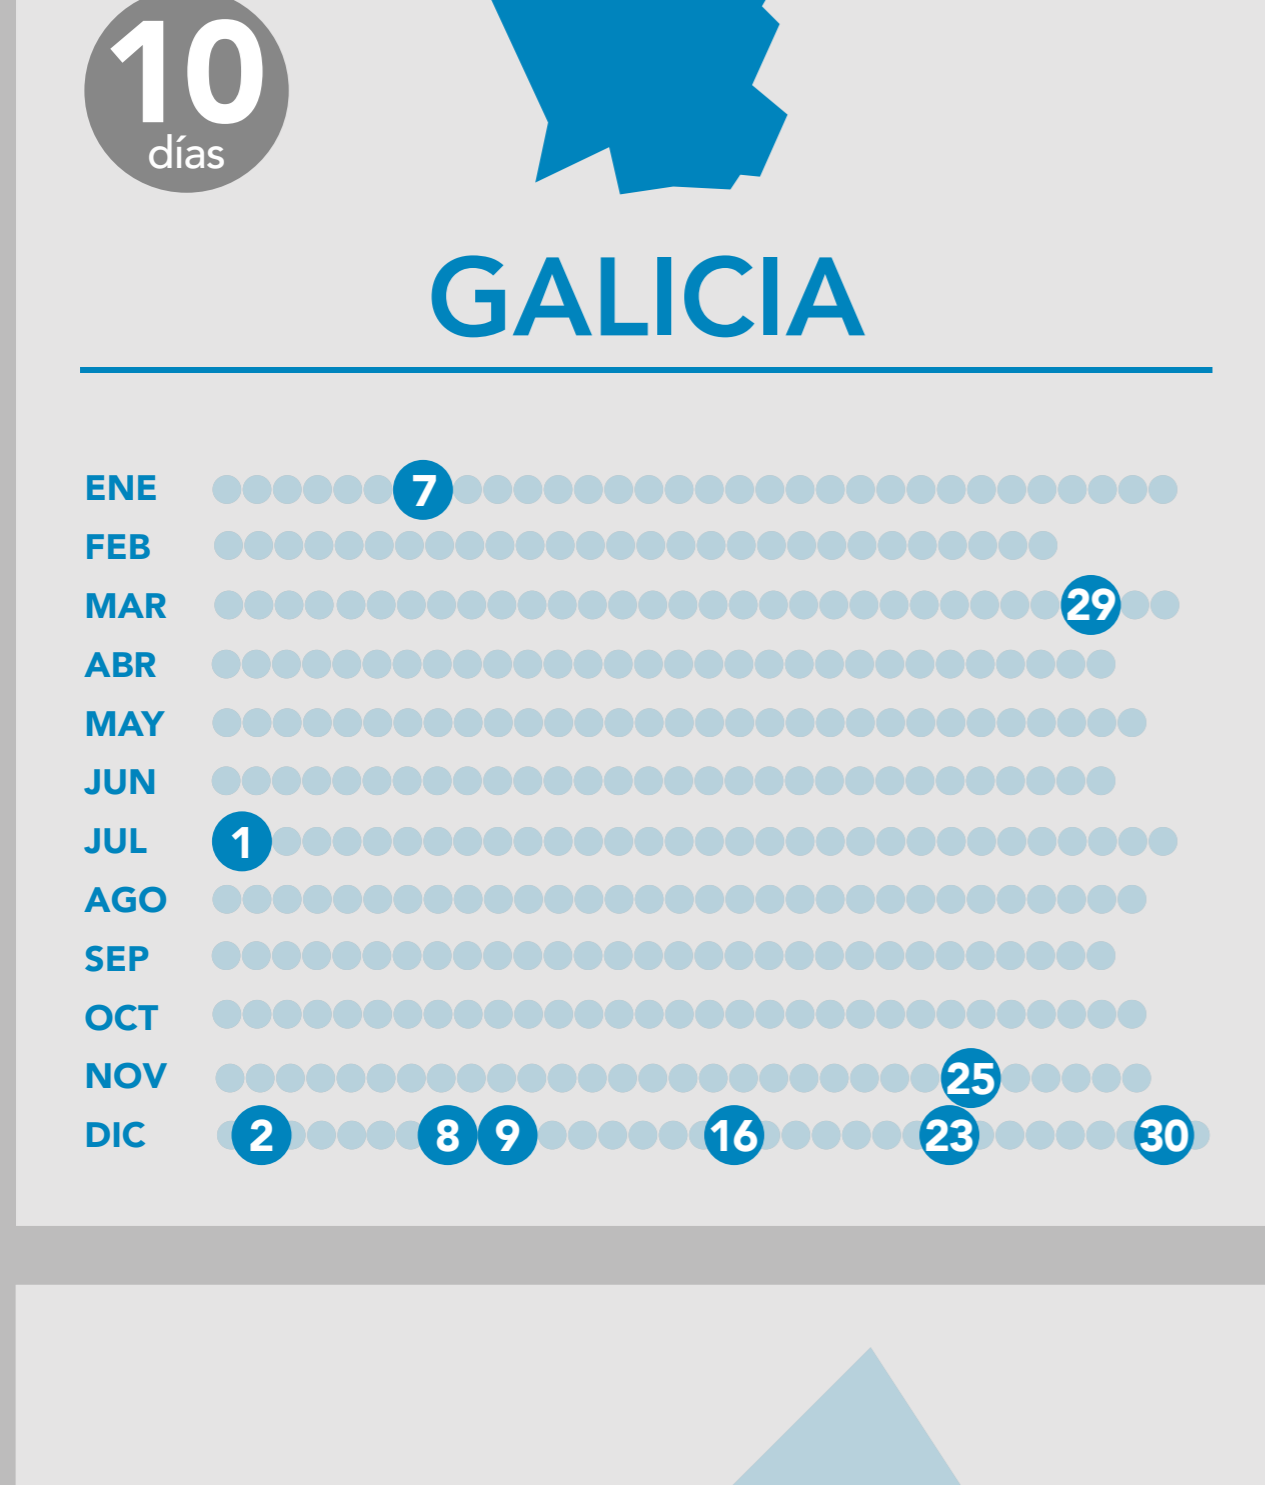

¿QUIERES IR DE COMPRAS ESTE FIN DE SEMANA?

Domingos y festivos que abre el comercio de tu comunidad en 2018

	ENE	FEB	MAR	ABR	MAY	JUN	JUL	AGO	SEP	OCT	NOV	DIC
ANDALUCÍA	7						1	15	2	12	1, 25	8, 23, 30
ARAGÓN	7		4		6		1		2		1	8, 16, 23, 30
BALEARES	7		29				8	15	2	12	25	8, 23, 30
(*) CANARIAS	7		29						9	12	25	2, 6, 8, 9 16, 23, 30
CANTABRIA	7						22, 28	5, 12	16		1, 25	8, 23
CASTILLA-LA MANCHA	7, 14		29				1		2		25	2, 8, 9 16, 23, 30
CASTILLA Y LEÓN	7, 14		29			24	1				25	9, 16, 23, 30
(**) CATALUÑA	7						1			12	1	6, 8, 16, 23
(***) C. VALENCIANA	7		18	1			1				25	2, 8 16, 23, 30
(***) EXTREMADURA	7		29				1		8			8, 16, 23, 30
GALICIA	7		29				1				25	2, 8, 9 16, 23, 30
LA RIOJA	7		29			10	1		9	14		9, 16, 23, 30
MADRID	Libertad de horarios											
R. DE MURCIA	7, 14	11	18, 29			9	1			12	25	6, 8, 9 16, 23, 30
C.F DE NAVARRA	7		29	2				15		12	1	8, 23
P. DE ASTURIAS	7		29				1		9		1, 25	2, 8, 23, 30

(*) Días propios de Canarias: Gran Canaria 9 sep y 6 dic. Tenerife 7 ene y 25 nov.

(**) Los municipios eligen otros dos festivos.

(***) Las Zonas de Gran Afluencia Turística de Valencia y Alicante cuentan con más días de apertura.

Festivos y domingos comerciales autorizados por las CCAA

● Domingos y festivos comerciales