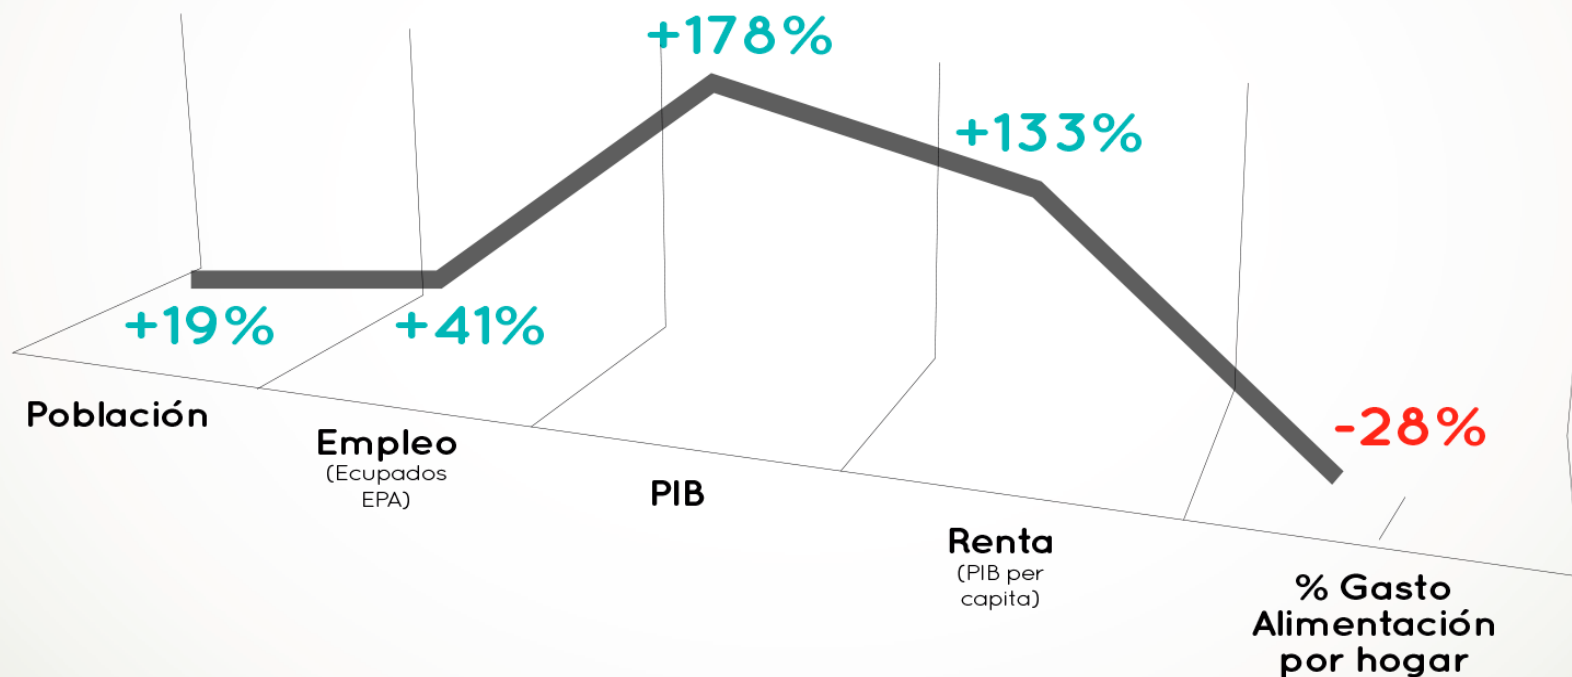

De 1990 a 2017 la renta per cápita se ha multiplicado por + de 2
El peso del gasto en alimentación hogares ha caído: -28%

Variación 2016/1990 %