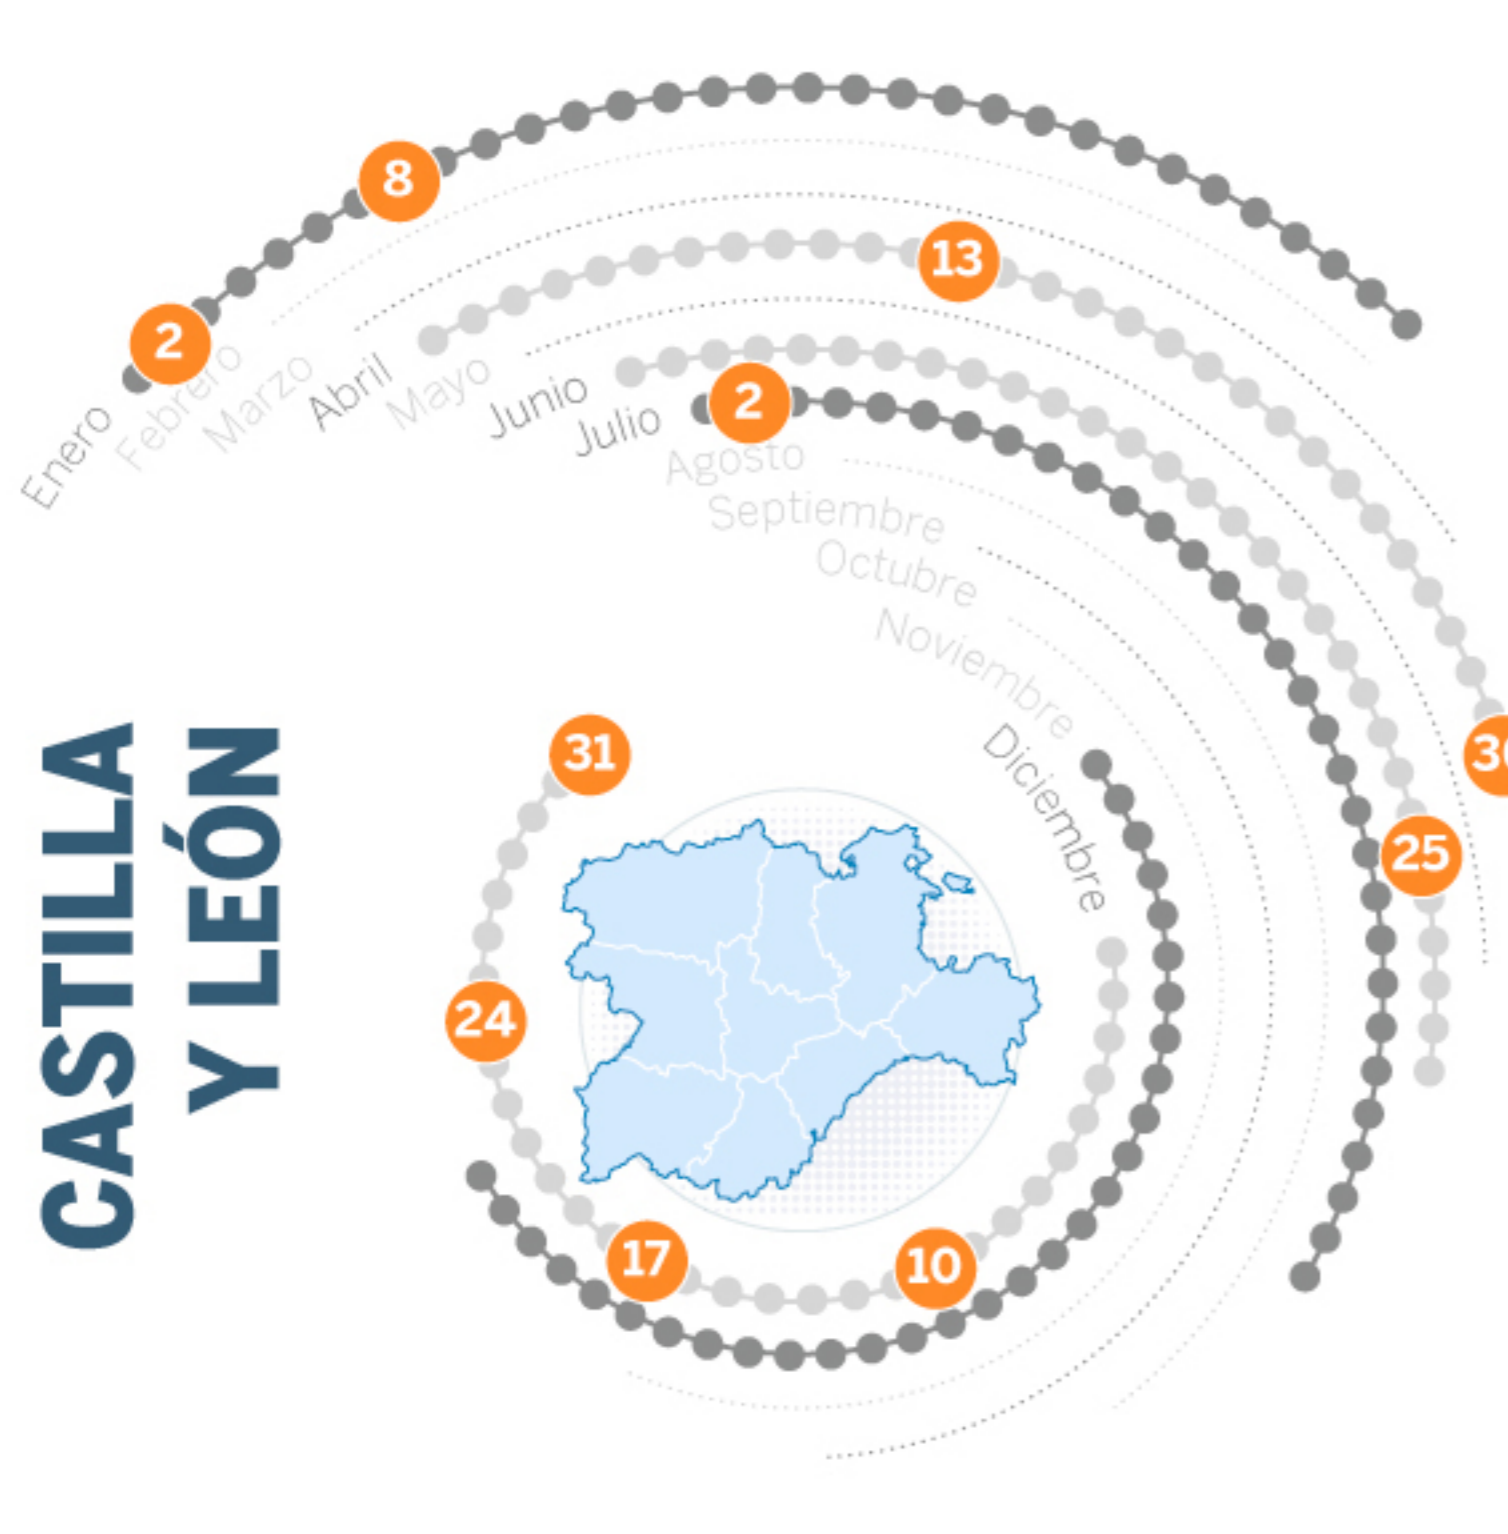

(*)Días propios en Canarias: Gran Canaria 8 de enero, Tenerife 6 de diciembre

(**)Los municipios establecen otras dos fechas de apertura

Festivos y domingos comerciales autorizados por las CCAA

Domingos y festivos comerciales

GRAN CANARIA Enero: 8

TENERIFE Diciembre: 6

Los municipios establecen otras dos fechas de apertura

Los municipios establecen otras dos fechas de apertura