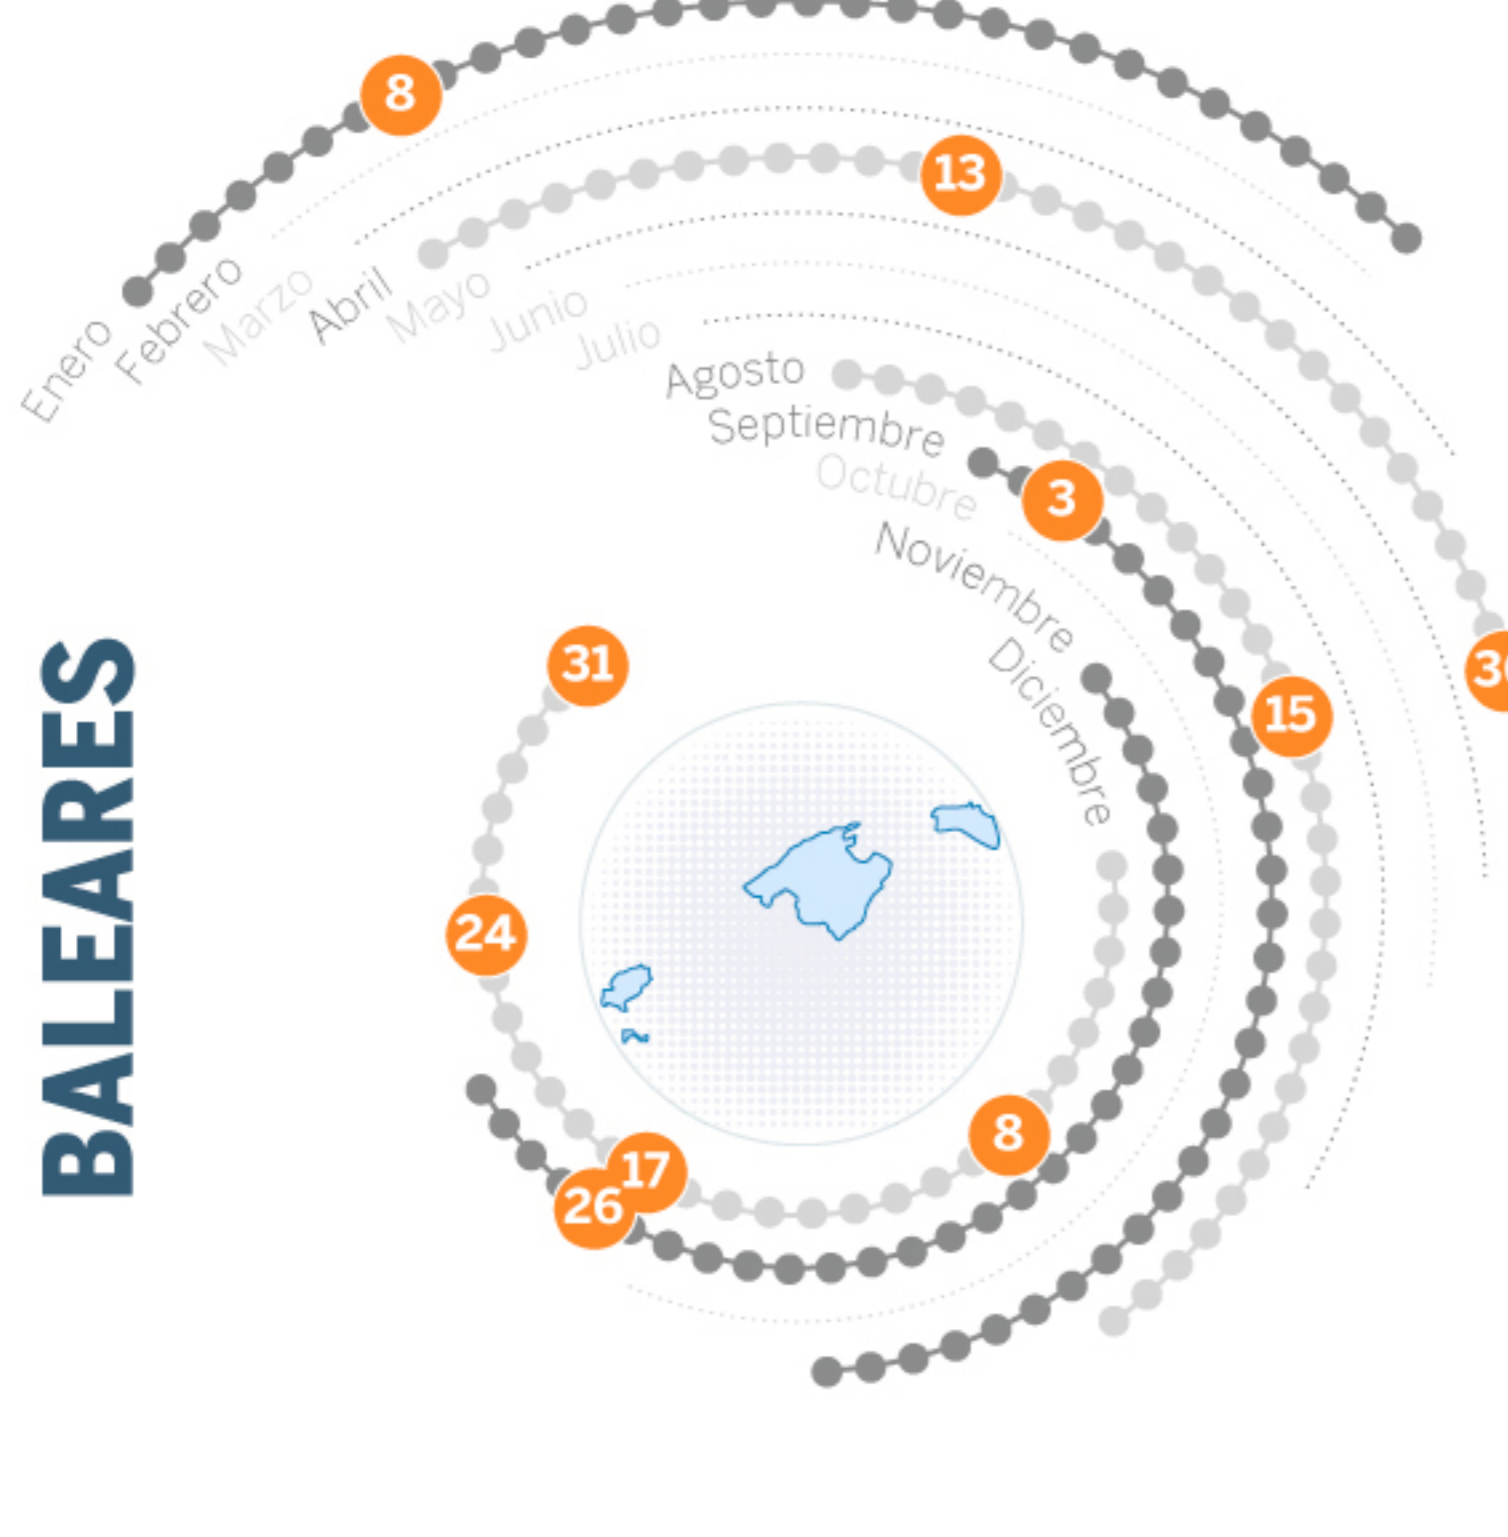

¿QUIERES IR DE COMPRAS ESTE FIN DE SEMANA?

Estos son los domingos y festivos que abre el comercio de tu comunidad en 2017

ENE 2,8	ENE 8	ENE 8	ENE 8	ENE 8	ENE 8,15	ENE 2,8	ENE 8	ENE 8	ENE 8	ENE 8	ENE 8	ENE 8	ENE 2,8	ENE 8	ENE 2,8
JUL 2	MAR 5	ABR 13,30	ABR 13,30	ABR 13,30	ABR 13	ABR 13,30	JUL 2	ABR 13,30	MAR 20	ABR 13	ABR 13,30	FEB 12	ABR 13	ABR 13,30	ABR 13,30
AGO 15	ABR 13	AGO 15	ABR 13,30	JUL 23,30	JUL 2	JUL 2	ABR 13,30	JUL 2	ABR 13,30	JUL 2	JUN 12	ABR 13,30	MAR 19	MAY 21	JUL 25
SEP 3	JUL 2	SEP 3	AGO 15	AGO 6,13	SEP 3	JUN 25	JUL 2	JUL 2	JUL 2	SEP 10	JUL 2	JUN 11	JUL 11	AGO 15	JUL 2
OCT 12	SEP 3	AGO 15	NOV 26	NOV 26	NOV 26	JUL 2	NOV 1	OCT 8	JUL 2	NOV 1	SEP 10	OCT 12	OCT 12	OCT 12	NOV 1
NOV 26	NOV 1	DIC 8,17,24 y 31	DIC 8,17,24 y 31	DIC 3,6,8,10,17,24 y 31	DIC 24 y 31	DIC 3,8,10,17,24 y 31	DIC 6,8,10,17 y 24	DIC 3,8,17,24 y 31	DIC 6,24 y 31	DIC 3,8,10,17,24 y 31	DIC 3,10,17 y 24	DIC 6,8,10,17,24 y 31	NOV 26	NOV 1	DIC 4 y 8
DIC 8,17 y 24	DIC 10,17,24 y 31	DIC 8,17,24 y 31	DIC 3,6,8,10,17,24 y 31	DIC 24 y 31	DIC 3,8,10,17,24 y 31	DIC 10,17,24 y 31	DIC 6,8,10,17 y 24	DIC 3,8,17,24 y 31	DIC 6,24 y 31	DIC 3,8,10,17,24 y 31	DIC 3,10,17 y 24	DIC 6,8,10,17,24 y 31	DIC 4 y 8	DIC 3,10,24 y 31	DIC 3,10,24 y 31
ANDALUCÍA	ARAGÓN	BALEARES	CANARIAS (*)	CANTABRIA	CASTILLA-LA MANCHA	CASTILLA Y LEÓN	CATALUÑA (**)	C. VALENCIANA	EXTREMADURA (**)	GALICIA	LA RIOJA	MADRID	R. DE MURCIA	C. F. DE NAVARRA	P. DE ASTURIAS

(*)Días propios en Canarias: Gran Canaria 8 de enero, Tenerife 6 de diciembre

(**)Los municipios establecen otras dos fechas de apertura

Festivos y domingos comerciales autorizados por las CCAA

Domingos y festivos comerciales

GRAN CANARIA Enero: 8

TENERIFE Diciembre: 6

Los municipios establecen otras dos fechas de apertura

Los municipios establecen otras dos fechas de apertura