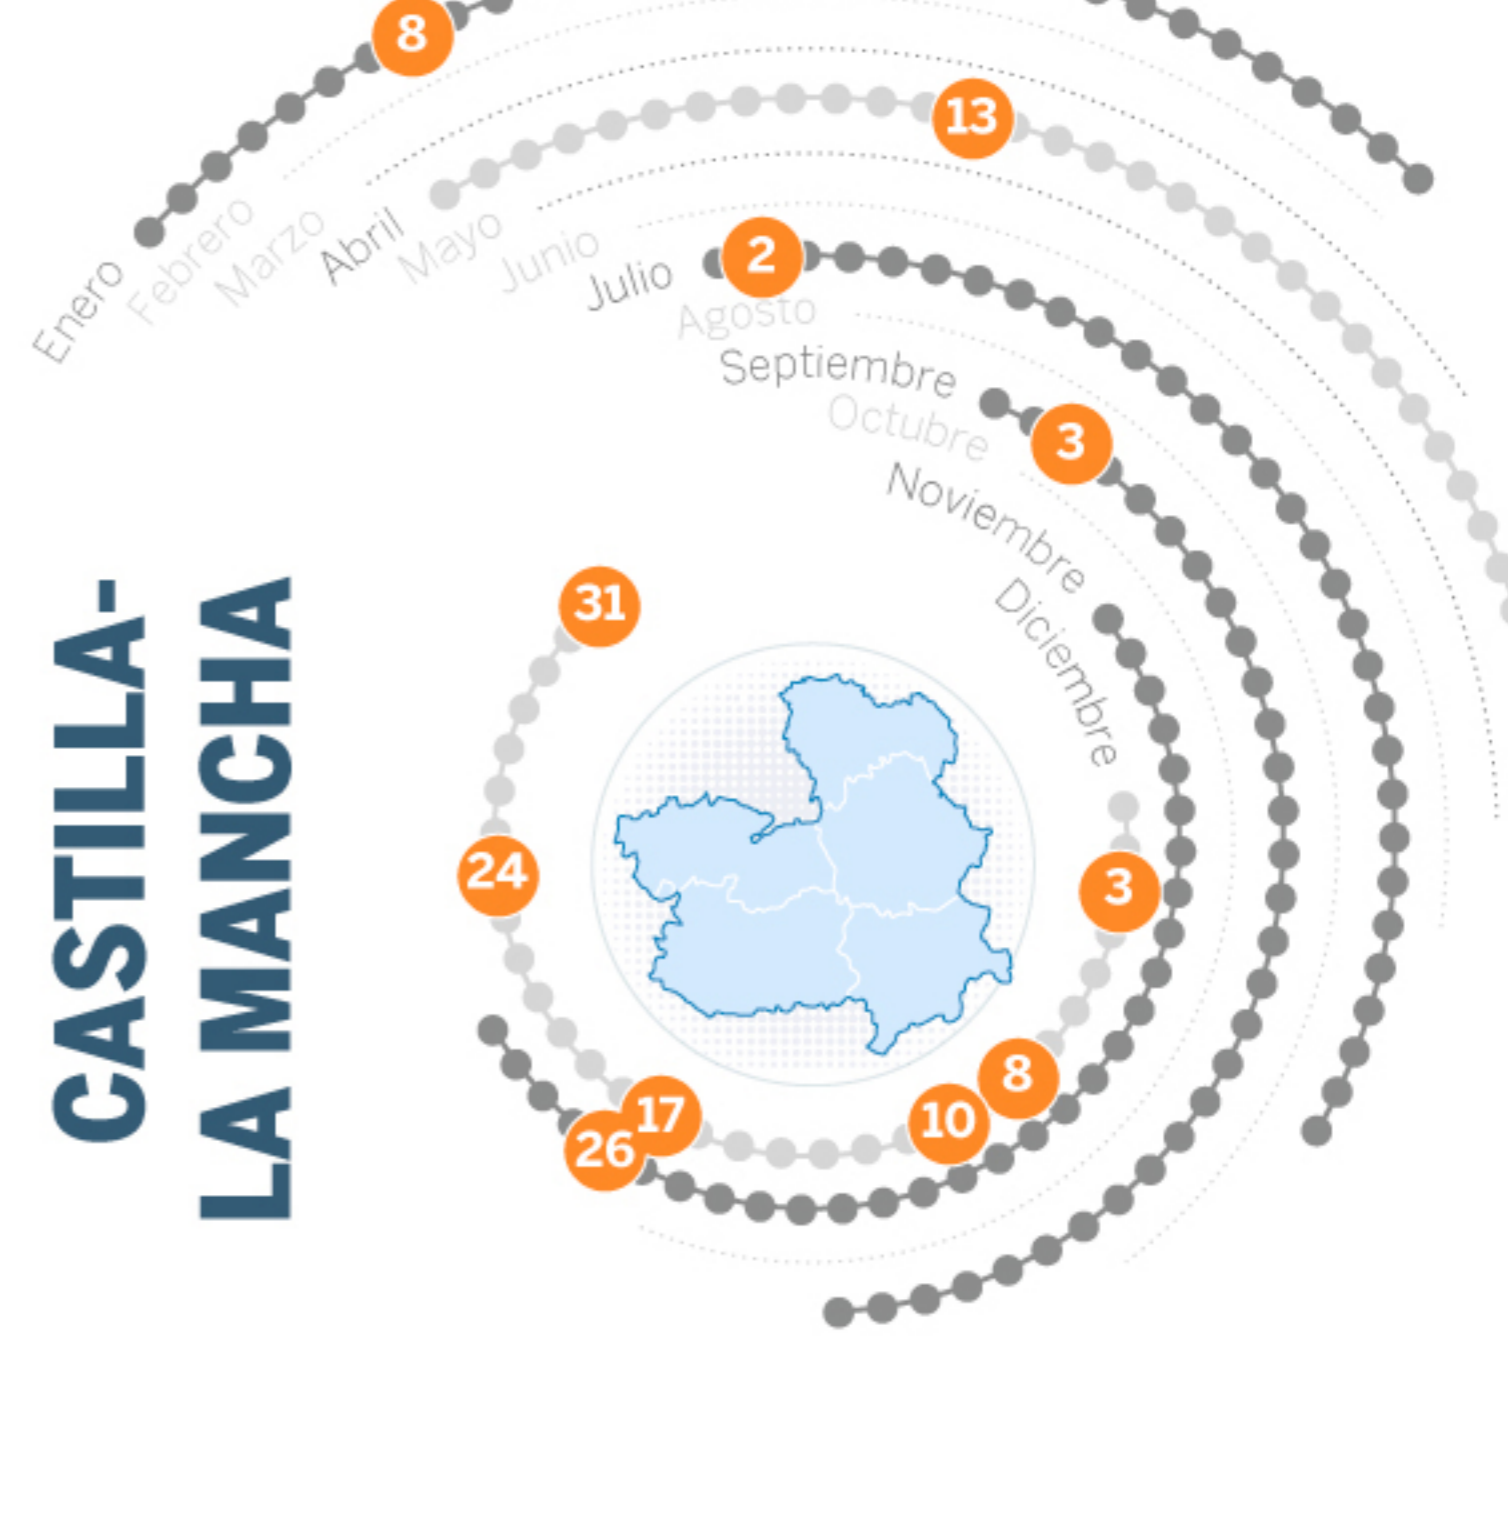

(*)Días propios en Canarias: Gran Canaria 8 de enero, Tenerife 6 de diciembre

(**)Los municipios establecen otras dos fechas de apertura

Festivos y domingos comerciales autorizados por las CCAA

Domingos y festivos comerciales

GRAN CANARIA Enero: 8

TENERIFE Diciembre: 6

Los municipios establecen otras dos fechas de apertura

Los municipios establecen otras dos fechas de apertura