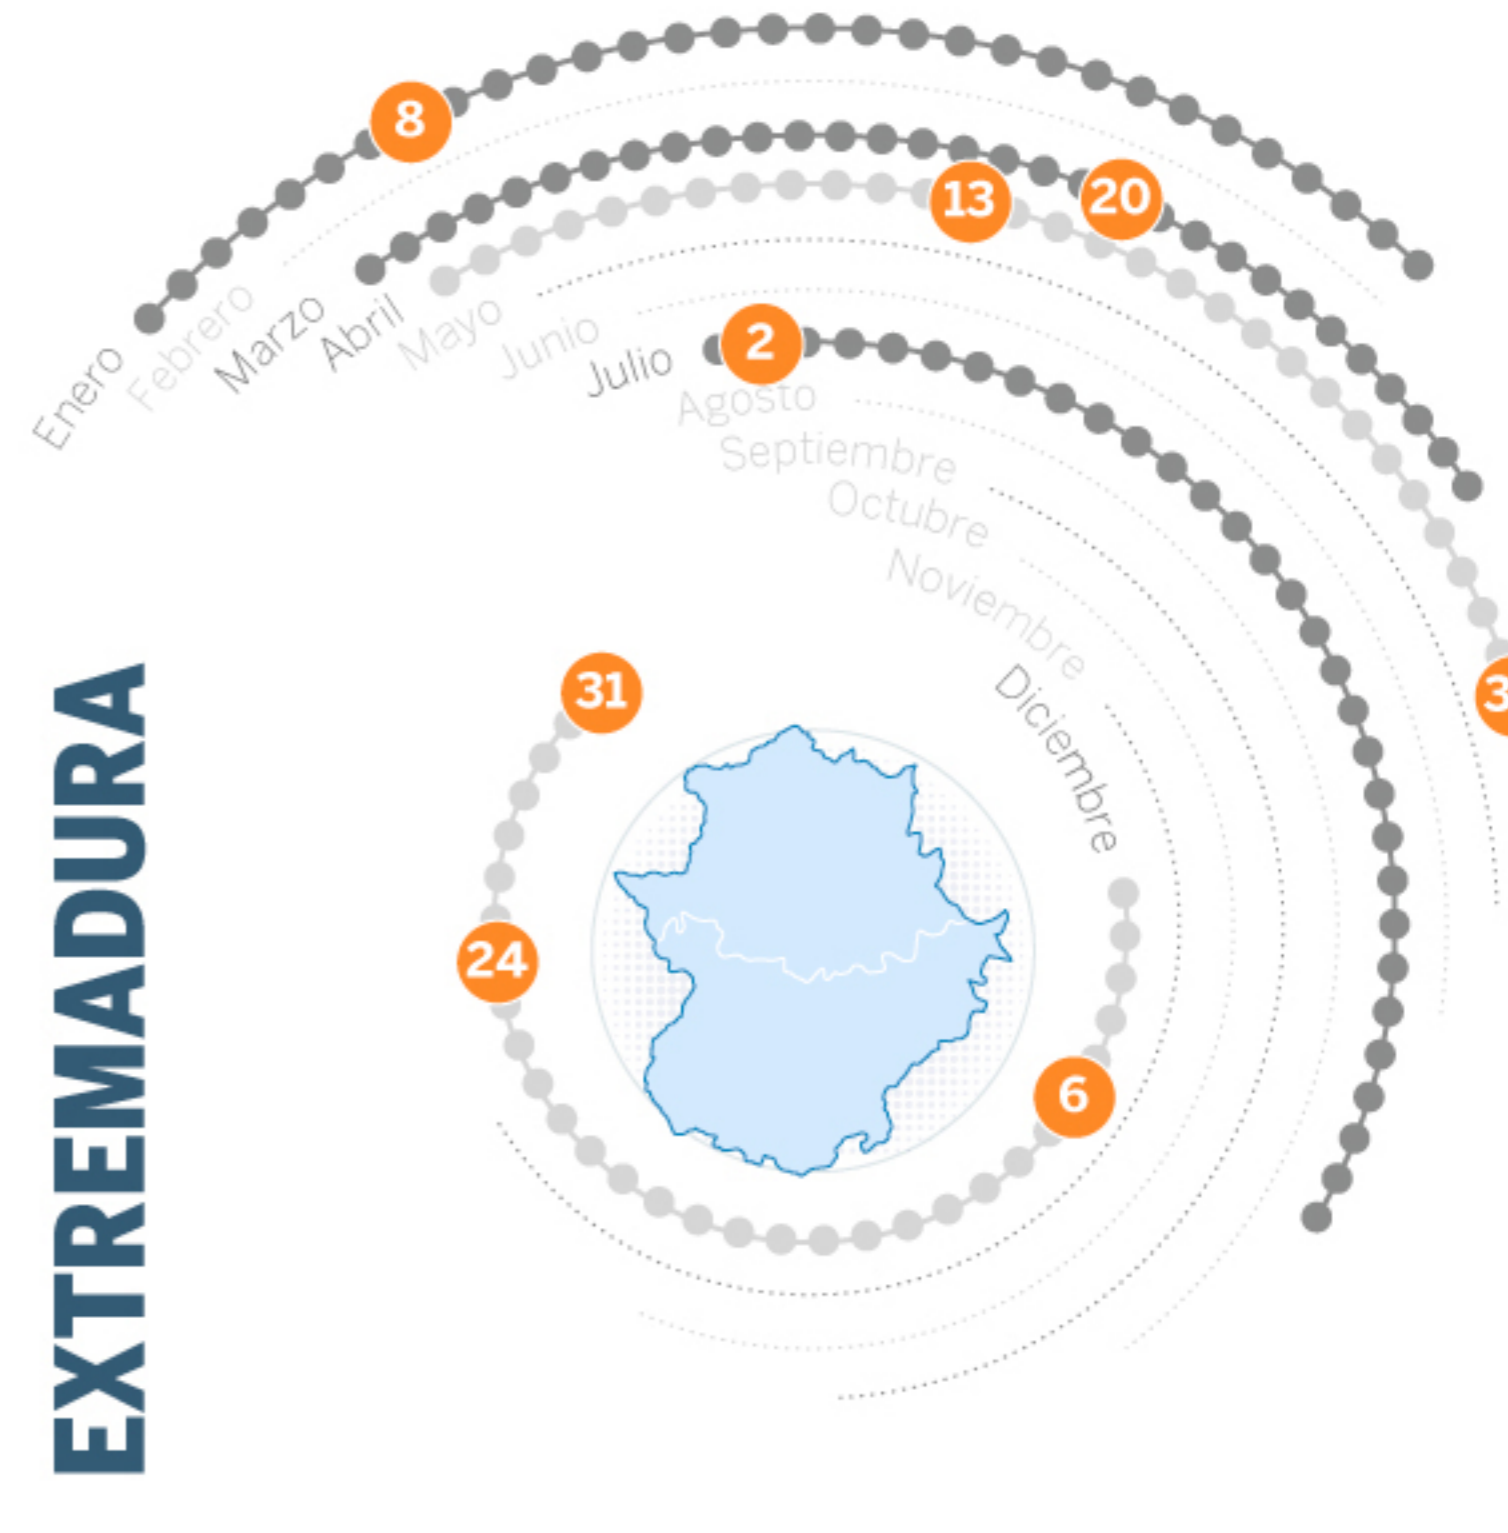

(*)Días propios en Canarias: Gran Canaria 8 de enero, Tenerife 6 de diciembre

(**)Los municipios establecen otras dos fechas de apertura

Festivos y domingos comerciales autorizados por las CCAA

Domingos y festivos comerciales

GRAN CANARIA Enero: 8

TENERIFE Diciembre: 6

Los municipios establecen otras dos fechas de apertura

Los municipios establecen otras dos fechas de apertura